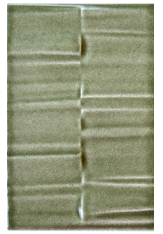

Celestino Plain

Verde Palladio Plain

Grigio Statua Plain

Beige Roma Plain

Grigio Pantheon Plain

Blu Bacco Plain

Blu Sistina Plain

Nero Imperiale Plain

Bianco Carrara 3D

Ocra Chiaro 3D

Ocra Antico 3D

Salvia Antico 3D

Muschio Antico 3D

Celestino 3D

Verde Palladio 3D

Grigio Statua 3D

Beige Roma 3D

Grigio Pantheon 3D

Blu Bacco 3D

Blu Sistina 3D

Nero Imperiale 3D

AVAILABLE SIZES

FINISH

MATTE WALL TILE
(SEMI-OPACA)