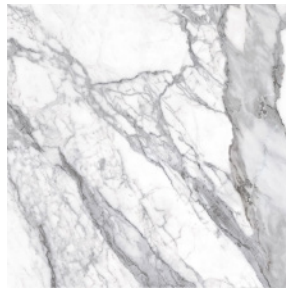

< Back to Contents

JEWELS

Bianco Statuario

Calacatta Reale

Royal

Travertino Classico*

Emperador Selected*

Elegant White*

Black Gold*

Bianco Lunensis

Gioia White

Seneca White

Onyks

Raymi*

Moonless*

Extra White*